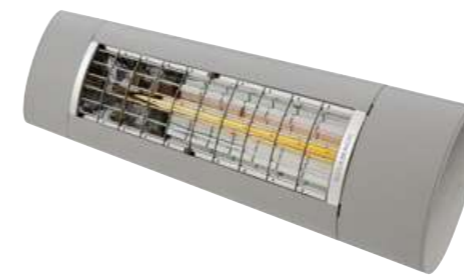

Heizstrahler

Infrarotstrahler erwärmen nicht die Luft, sondern nur Körper und Gegenstände, sind kostengünstig und effektiv. Wohlige Wärme von der ersten Sekunde an. Die Bedienung per Funk ist ebenso möglich.