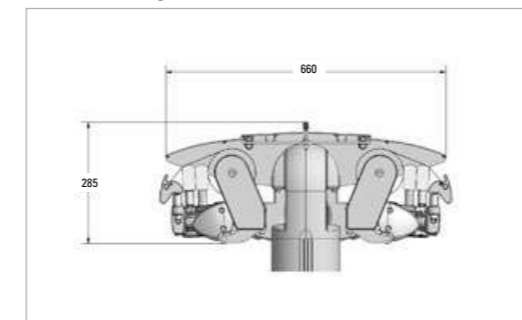

Maximale Breite
Maximaler Ausfall
Breite Kuppelanlage

Befestigung und Aufstellmaße

Maße Fußelement mit Betongewichten

Aluminiumprofildach

Wandmontage

Welche Markise ist die richtige für Sie? Mit unserem Markisenplaner ermitteln Sie die perfekte Beschattung für Ihre Wünsche, Anforderungen und räumlichen Gegebenheiten. Einfach 12 Fragen beantworten. Fertig!