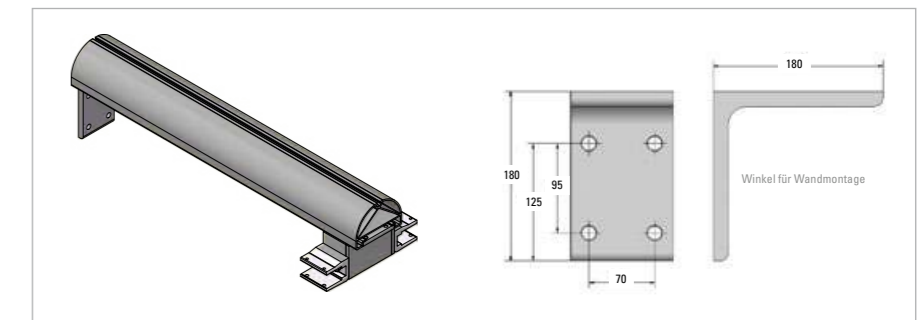

Maximale Breite
Maximaler Ausfall
Breite Kuppelanlage

Befestigung und Aufstellmaße

Maße Fußelement mit Betongewichten

Aluminiumprofildach

Wandmontage

Welche Markise ist die richtige für Sie? Mit unserem Markisenplaner ermitteln Sie die perfekte Beschattung für Ihre Wünsche, Anforderungen und räumlichen Gegebenheiten. Einfach 12 Fragen beantworten. Fertig!