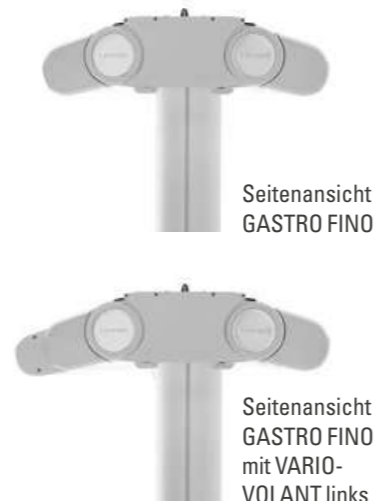

GASTRO FINO | CENTO

Freistehende
Kassettenmarkisen

So schön kann freistehender Sonnenschutz sein. Flächen bis zu 36 m² lassen sich vor zuviel Sonne schützen. Eingefahren verschwindet das Markisentuch in der filigranen Kassette der runden FINO oder eckigen CENTO und ist rundum ganzjährig geschützt. Manuelle Kurbelbedienung oder die Steuerung über integrierte Motoren – auf Wunsch auch per Funkfernbedienung – sind möglich.

Variable Markisengrößen

Durch die extreme Stabilität und Konstruktion können auch FINO Kassettenmarkisen mit sehr unterschiedlichen Ausfällen auf jeder Gestellseite eingesetzt werden. Ein VARIO-VOLANT auf einer oder beiden Seiten ist auch möglich. Stellen Sie sich die Markisenanlage ganz individuell nach ihren Bedürfnissen und Wünschen zusammen.