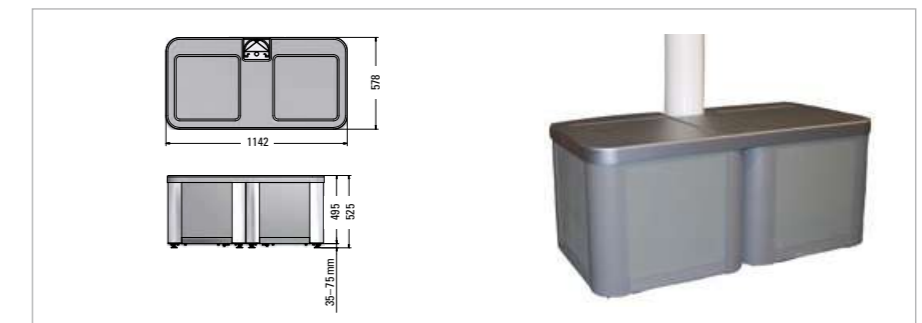

Maximale Breite
Maximaler Ausfall
Breite Kuppelanlage

Befestigung und Aufstellmaße

Maße Fußelement mit Betongewichten

Aluminiumprofildach

Wandmontage

Welche Markise ist die richtige für Sie? Mit unserem Markisenplaner ermitteln Sie die perfekte Beschattung für Ihre Wünsche, Anforderungen und räumlichen Gegebenheiten. Einfach 12 Fragen beantworten. Fertig!