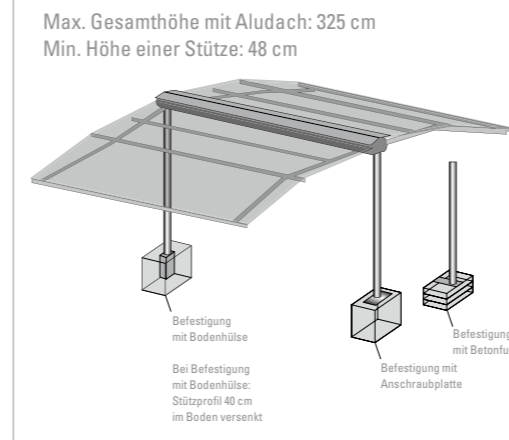

Tipps und Technik

| | GASTRO SUNRAIN | GASTRO SUNRAIN VARIO-VOLANT | GASTRO SUNSHINE | GASTRO FINO |
|---|----------------|-----------------------------|-----------------|-------------|
| Max. Ausfall in cm | 800/700 | 700 | 700/600 | 700/600/500 |
| Max. Breite (Einzelanlage) in cm | 550/650 | 650 | 500/600 | 500/600/700 |
| Max. Gestellhöhe in cm | 320* | 320* | 320* | 320* |
| Wasserablauf (Einzelanlage / Kuppelanlage & VARIO-VOLANT) | ab 5° / 7,5° | ab 5° / 7,5° | ab 14° | ab 14° |
| Kuppelbar mit Schlitzabdeckung | ✓ | ✓ | - | - |
| Volant | ✓ | ✓ | ✓ | ■ |
| Kegelradgetriebe | ▲ | ▲ | ▲ | ▲ |
| Motor | ✓ | ✓ | ✓ | ✓ |
| Funkmotor mit Nothandtrieb „SAFETY MOTION“ | ■ | ■ | ■ | ■ |
| Funkmotor somfy io/Smart Home Ready | ■ | ■ | ■ | ■ |
| Gelenkarme mit Flyerkette | ✓ | ✓ | ✓ | ✓ |
| Regenrinne im Ausfallprofil | ✓ | ✓ | ✓ | - |
| Aluminiumdach | ✓ | ✓ | ✓ | ✓ |
| VARIO-VOLANT | - | ✓ | ■ | ■ |
| Beleuchtung LED-Arme | ■ | ■ | ■ | - |
| Beleuchtung Gestellprofil | ■ | ■ | ■ | ■ |
| Infrarotheizstrahler | ■ | ■ | ■ | ■ |
| Fußelement mit Betongewichten | ■ | ■ | ■ | ■ |
| Bodenhülle | ■ | ■ | ■ | ■ |
| Anschraubplatte | ✓ | ✓ | ✓ | ✓ |
| Wandmontage | ■ | ■ | ■ | - |
| Kollektion PVC Précontraint 302 | ✓ | ✓ | - | - |

Maximale Breite
Maximaler Ausfall
Breite Kuppelanlage

Befestigung und Aufstellmaße

Maße Fußelement mit Betongewichten

Aluminiumprofildach

Wandmontage

Welche Markise ist die richtige für Sie? Mit unserem Markisenplaner ermitteln Sie die perfekte Beschattung für Ihre Wünsche, Anforderungen und räumlichen Gegebenheiten. Einfach 12 Fragen beantworten. Fertig!