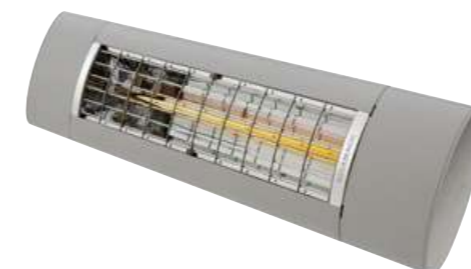

Heizstrahler

Infrarotstrahler erwärmen nicht die Luft, sondern nur Körper und Gegenstände, sind kostengünstig und effektiv. Wohlige Wärme von der ersten Sekunde an. Die Bedienung per Funk ist ebenso möglich.