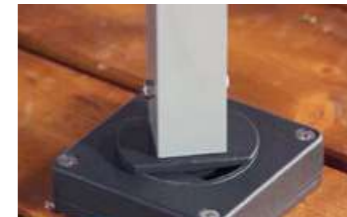

GASTRO eingefahren

GASTRO mit Beleuchtung

WPS – Wind-Protect-System

Für mehr Windstabilität

WPS
WIND
PROTECT
SYSTEM
by LEINER

Im Windkanal geprüft.

Windböen

Eine elektronische Windsteuerung reagiert oft zu langsam auf Windböen. Das von Leiner speziell für Gelenkarmmarkisen und GASTRO-Systeme entwickelte WPS schützt die Markisen mechanisch vor zu viel Windbelastung. Gerade Windböen richten schnell Schäden an den Markisen an. Und unter den Markisen sitzende Gäste fühlen sich durch stabilisierte Markisen wohler und bleiben länger sitzen. Eine Investition, die sich doppelt lohnt.