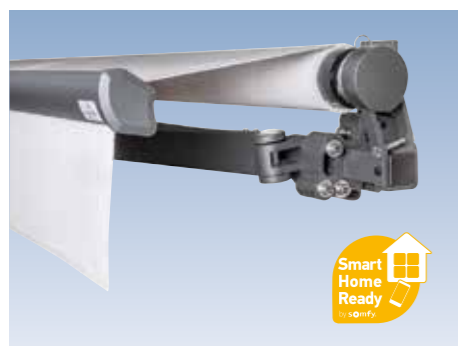

* Mehrpreise für andere Befestigungskonsolen und sonstiges Zubehör siehe aktuelle Nova Hüppe Gesamtpreisliste