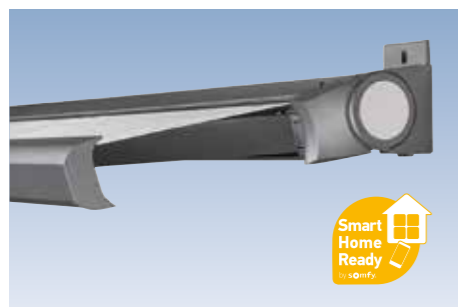

### Prima C1: Die elegante Cassettenmarkise

Kompakte und elegante Bauweise sowie eine extrem kleine Cassettenhöhe zeichnen die Prima C1 aus. Hinzu kommt die äußerst einfache Montage – je nach Wunsch ist diese Cassettenmarkise an Wand, Decke oder Dachsparren zu befestigen.