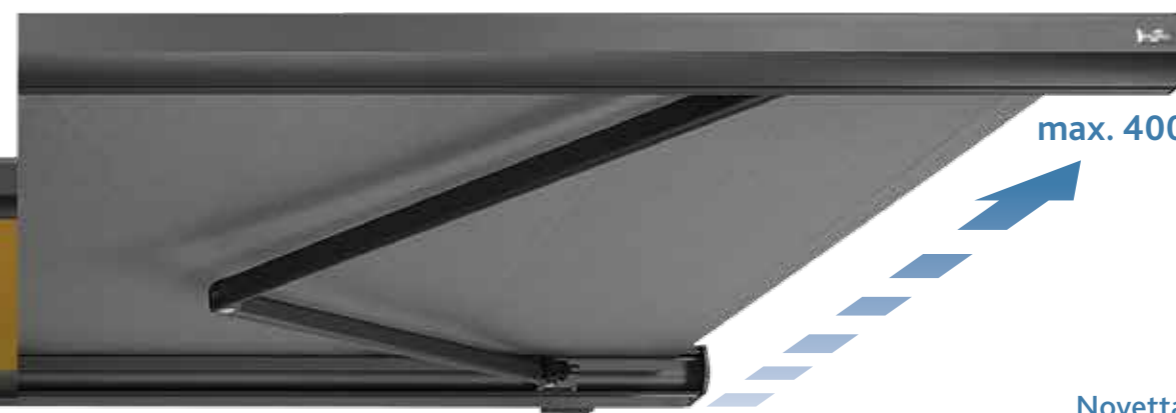

### Prima C1: Die elegante Cassettenmarkise

Kompakte und elegante Bauweise sowie eine extrem kleine Cassettenhöhe zeichnen die Prima C1 aus. Hinzu kommt die äußerst einfache Montage – je nach Wunsch ist diese Cassettenmarkise an Wand, Decke oder Dachsparren zu befestigen.

### Prima T: Die solide Standardmarkise

Solide Qualität in stabiler Ausführung verbunden mit modernem Design bietet diese Tragrohrmarkise zu einem besonders attraktiven Preis.

\* Mehrpreise für andere Befestigungskonsolen und sonstiges Zubehör siehe aktuelle Nova Hüppe Gesamtpreisliste

### Novetta Plus F: Die elegante Flachcassette

Mit ihrer „selbsttragenden Karosserie“ verfügt dieser Markisentyp über eine extrem hohe Stabilität, sodass fast immer nur zwei Befestigungspunkte nötig sind. Ein weiterer Pluspunkt dieser ausgezeichneten Markise: Die Novetta Plus F kann einteilig mit drei Gelenkarmen bis zu einer Breite von 800 cm und einem Ausfall von 400 cm gefertigt werden!